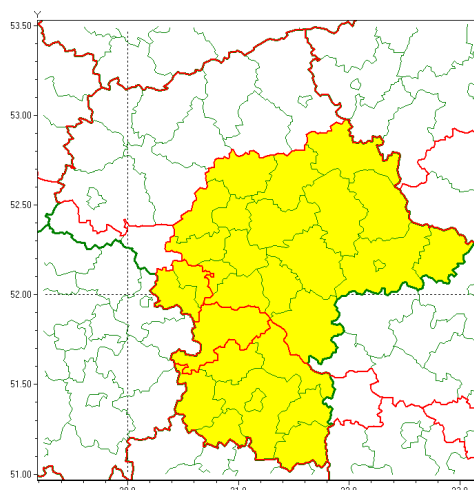

### Zasięg ostrzeżenia w województwie

Intensywne opady śniegu

### Ostrzeżenie meteorologiczne Nr 16

<b>Nazwa biura</b>	IMGW-PIB Centralne Biuro Prognoz Meteorologicznych - Wydział w Warszawie
<b>Zjawisko/stopień zagrożenia</b>	Intensywne opady śniegu/ 1
<b>Obszar</b>	województwo mazowieckie <b>powiat grójecki</b>
<b>Ważność</b>	od godz. 10:00 dnia 07.02.2021 do godz. 20:00 dnia 08.02.2021
<b>Przebieg</b>	Prognozuje się wystąpienie opadów śniegu o natężeniu umiarkowanym, powodujących przyrost pokrywy śnieżnej za okres ważności Ostrzeżenia od 15 cm do 20 cm.
<b>Prawdopodobieństwo wystąpienia zjawiska(%)</b>	80%
<b>Uwagi</b>	Ostrzeżenie może być aktualizowane z wyższym stopniem.
<b>Dyrektor synoptyk IMGW-PIB</b>	Ilona Bazyluk
<b>Godzina i data wydania</b>	godz. 15:23 dnia 06.02.2021
<b>SMS</b>	IMGW-PIB OSTRZEGA: NIEG/1 mazowieckie/grójecki od 10:00/07.02 do 20:00/08.02.2021 przyrost pokrywy 20 cm.