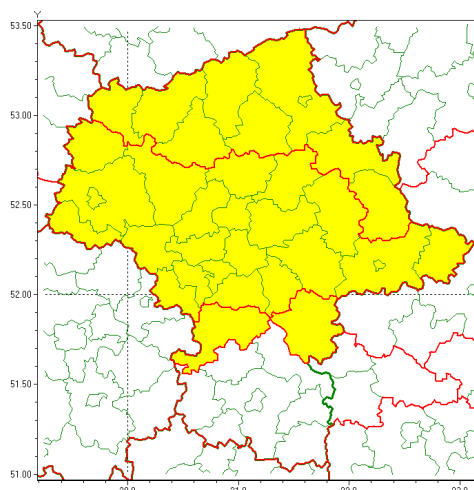

### Zasięg ostrzeżenia w województwie

Intensywne opady śniegu

### Ostrzeżenie meteorologiczne Nr 18

<b>Nazwa biura</b>	IMGW-PIB Centralne Biuro Prognoz Meteorologicznych - Wydział w Warszawie
<b>Zjawisko/stopień zagrożenia</b>	Intensywne opady śniegu/ 1
<b>Obszar</b>	województwo mazowieckie <b>powiat grójecki</b>
<b>Ważność</b>	od godz. 06:00 dnia 08.02.2021 do godz. 18:00 dnia 08.02.2021
<b>Przebieg</b>	Prognozuje się wystąpienie opadów śniegu, miejscami o natężeniu umiarkowanym, powodujących przyrost pokrywy śnieżnej o 10 cm do 14 cm. Strefa opadów będzie przemieszczała się z południa na północ regionu.
<b>Prawdopodobieństwo wystąpienia zjawiska(%)</b>	80%
<b>Uwagi</b>	Brak.
<b>Dyrektor synoptyk IMGW-PIB</b>	Małgorzata Tomczuk
<b>Godzina i data wydania</b>	godz. 18:20 dnia 07.02.2021
<b>SMS</b>	IMGW-PIB OSTRZEŻENIE: NIEG/1 mazowieckie/grójecki od 06:00/08.02 do 18:00/08.02.2021 przyrost pokrywy 14 cm.