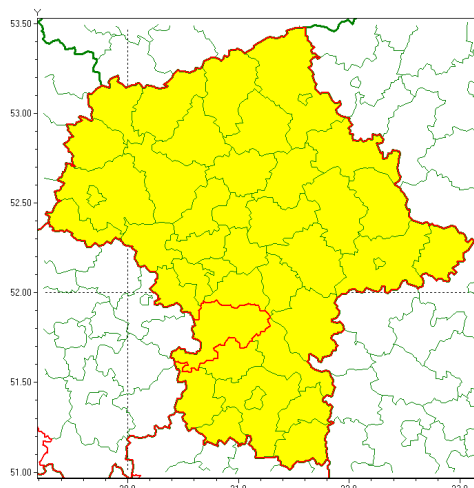

email: meteo.warszawa@imgw.pl

www: www.imgw.pl

Zasięg ostrzeżenia w województwie

Gęsta mgła

Ostrzeżenie meteorologiczne Nr 92

Nazwa biura	IMGW-PIB Centralne Biuro Prognoz Meteorologicznych w Warszawie
Zjawisko/stopień zagrożenia	Gęsta mgła/ 1
Obszar	województwo mazowieckie powiat grójecki
Ważność	od godz. 19:00 dnia 16.12.2020 do godz. 09:00 dnia 17.12.2020
Przebieg	Prognozuje się gęste mgły w zasięgu których widzialność wynosi miejscami do 100 m.
Prawdopodobieństwo wystąpienia zjawiska(%)	80%
Uwagi	Brak.
Dyrektor synoptyk IMGW-PIB	Michał Folwarski
Godzina i data wydania	godz. 12:28 dnia 16.12.2020
SMS	IMGW-PIB OSTRZEŻENIE: MGŁA/1 mazowieckie/grójecki od 19:00/16.12 do 09:00/17.12.2020 widzialność 100 m.