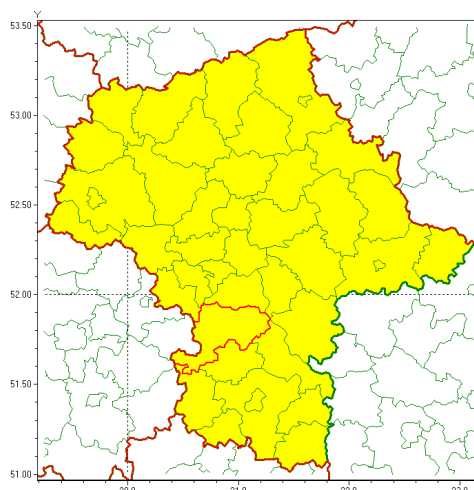

Zasięg ostrzeżenia w województwie

Oblodzenie

Ostrzeżenie meteorologiczne Nr 2

Nazwa biura	IMGW-PIB Centralne Biuro Prognoz Meteorologicznych - Wydział w Warszawie
Zjawisko/stopień zagrożenia	Oblodzenie/ 1
Obszar	województwo mazowieckie powiat grójecki
Ważność	od godz. 18:00 dnia 08.01.2021 do godz. 09:00 dnia 09.01.2021
Przebieg	Prognozuje się zamarzanie mokrej nawierzchni dróg i chodników po opadach deszczu ze śniegiem i mokrego śniegu. Temperatura minimalna około od -3°C do -1°C, temperatura minimalna gruntu od -4°C do -2°C.
Prawdopodobieństwo wystąpienia zjawiska(%)	80%
Uwagi	Brak.
Dyrektor synoptyk IMGW-PIB	Kamil Walczak
Godzina i data wydania	godz. 13:12 dnia 08.01.2021
SMS	IMGW-PIB OSTRZEŻENIE: OBLODZENIE/1 mazowieckie/grójecki od 18:00/08.01 do 09:00/09.01.2021 temp. min. od -3 st. do -1 st., przy gruncie do -4 st., lisko.