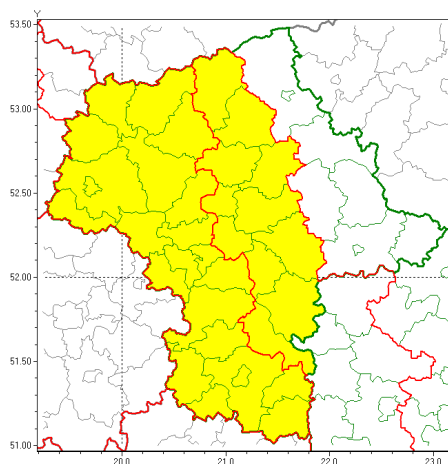

### Zasięg ostrzeżeń w województwie

Opady marznące  
2020-12-08 07:25

**WOJEWÓDZTWO MAZOWIECKIE**  
**OSTRZEŻENIA METEOROLOGICZNE ZBIORCZO NR 177**  
**WYKAZ OBYWÓW ZUCIANYCH OSTRZEŻENIAMI**  
**o godz. 07:25 dnia 08.12.2020**

<b>Zjawisko/Stopień zagrożenia</b>	Opady marznące/1
<b>Obszar (w nawiasie numer ostrzeżenia dla powiatu)</b>	powiaty: garwoliński(100), kozienicki(100), legionowski(83), makowski(81), miński(90), otwocki(87), przasnyski(79), pułtuski(83), Warszawa(79), wołomiński(83), wyszkowski(84)
<b>Ważność</b>	od godz. 07:30 dnia 08.12.2020 do godz. 13:00 dnia 08.12.2020
<b>Prawdopodobieństwo</b>	80%
<b>Przebieg</b>	Prognozuje się miejscami wystąpienie słabych opadów marznącego deszczu oraz mawki powodujących gołoledź.
<b>SMS</b>	IMGW-PIB OSTRZEŻENIA: MARZĄCE OPADY/1 mazowieckie (11 powiatów) od 07:30/08.12 do 13:00/08.12.2020 marznące opady, drogi liskie. Dotyczy powiatów: garwoliński, kozienicki, legionowski, makowski, miński, otwocki, przasnyski, pułtuski, Warszawa, wołomiński i wyszkowski.
<b>RSO</b>	Woj. mazowieckie (11 powiatów), IMGW-PIB wydał ostrzeżenie pierwszego stopnia o opadach marzących
<b>Uwagi</b>	Brak.
<b>Zjawisko/Stopień zagrożenia</b>	Opady marznące/1
<b>Obszar (w nawiasie numer ostrzeżenia dla powiatu)</b>	powiaty: białobrzeski(89), ciechanowski(78), gostyniński(77), grodziski(80), grójecki(89), lipski(96), mławski(77), nowodworski(78), piaseczyński(83), Płock(77), płocki(77), płoński(78), pruszkowski(79), przysuski(90), Radom(94), radomski(94), sierpecki(72), sochaczewski(79), szydłowiecki(93), warszawski zachodni(76), zwoleński(97), uromiński(75), yrardowski(81)