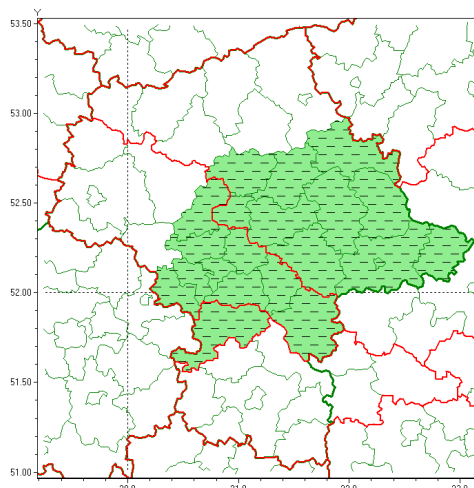

Zasięg ostrzeżenia w województwie

Intensywne opady śniegu

Odwołanie ostrzeżenia meteorologicznego Nr 16 wydanego o godz. 15:23 dnia 06.02.2021

Nazwa biura	IMGW-PIB Centralne Biuro Prognoz Meteorologicznych - Wydział w Warszawie
Zjawisko/stopień zagrożenia	Intensywne opady śniegu/ -
Obszar	województwo mazowieckie powiat grójcecki
Ważność	-
Przebieg	Zjawisko zakończyło się
Prawdopodobieństwo wystąpienia zjawiska(%)	-
Uwagi	Brak
Dyrektor synoptyk IMGW-PIB	Małgorzata Tomczuk
Godzina i data wydania	godz. 09:25 dnia 07.02.2021
SMS	IMGW-PIB INFORMUJE: NIEG/- mazowieckie/grójcecki 09:25/07.02.2021 ZJAWISKO ZAKOŃCZYŁO SIĘ .