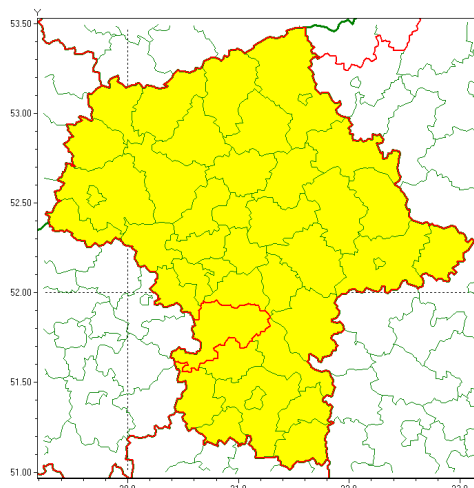

Zasięg ostrzeżenia w województwie

Silny mróz

Ostrzeżenie meteorologiczne Nr 20

Nazwa biura	IMGW-PIB Centralne Biuro Prognoz Meteorologicznych - Wydział w Warszawie
Zjawisko/stopień zagrożenia	Silny mróz/ 1
Obszar	województwo mazowieckie powiat grójecki
Ważność	od godz. 20:00 dnia 12.02.2021 do godz. 09:00 dnia 13.02.2021
Przebieg	Prognozuje się temperatury minimalne w nocy miejscami od -16°C do -14°C. Wiatr o średniej prędkości od 15 km/h do 25 km/h.
Prawdopodobieństwo wystąpienia zjawiska(%)	70%
Uwagi	Brak.
Dyrektor synoptyk IMGW-PIB	Kamil Walczak
Godzina i data wydania	godz. 11:59 dnia 12.02.2021
SMS	IMGW-PIB OSTRZEŻA: MRÓZ/1 mazowieckie/grójecki od 20:00/12.02 do 09:00/13.02.2021 temp. min -16 st, wiatr 25 km/h.