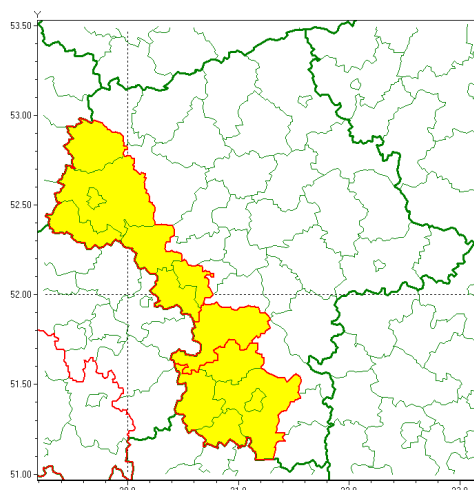

Zasięg ostrzeżenia w województwie

Opady marznące

Ostrzeżenie meteorologiczne Nr 21

Nazwa biura	IMGW-PIB Centralne Biuro Prognoz Meteorologicznych - Wydział w Warszawie
Zjawisko/stopień zagrożenia	Opady marznące/1
Obszar	województwo mazowieckie powiat grójecki
Ważność	od godz. 00:00 dnia 17.02.2021 do godz. 11:00 dnia 17.02.2021
Przebieg	Prognozuje się miejscami wystąpienie słabych opadów marznącego deszczu oraz mroźki powodujących gołoledź.
Prawdopodobieństwo wystąpienia zjawiska(%)	70%
Uwagi	Brak.
Dyrektor synoptyk IMGW-PIB	Michał Folwarski
Godzina i data wydania	godz. 11:48 dnia 16.02.2021
SMS	IMGW-PIB OSTRZEŻENIE: MARZĄCE OPADY/1 mazowieckie/grójecki od 00:00/17.02 do 11:00/17.02.2021 marznące opady, drogi liskie.