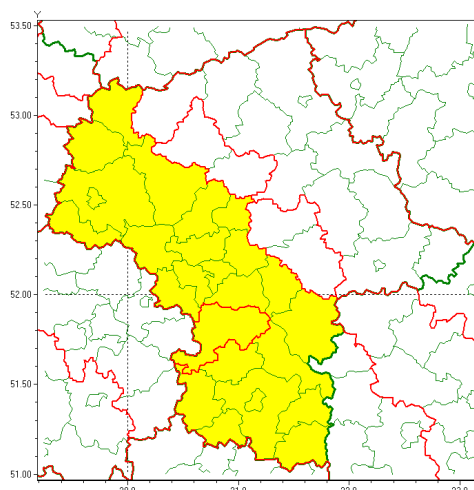

### Zasięg ostrzeżenia w województwie

Oblodzenie

### Ostrzeżenie meteorologiczne Nr 22

<b>Nazwa biura</b>	IMGW-PIB Centralne Biuro Prognoz Meteorologicznych - Wydział w Warszawie
<b>Zjawisko/stopień zagrożenia</b>	Oblodzenie/ 1
<b>Obszar</b>	województwo mazowieckie <b>powiat grójecki</b>
<b>Ważność</b>	od godz. 19:30 dnia 17.02.2021 do godz. 07:30 dnia 18.02.2021
<b>Przebieg</b>	Prognozuje się zamarzanie mokrej nawierzchni dróg i chodników po opadach deszczu, deszczu ze mżawką i mokrego śniegu. Temperatura minimalna około $-7^{\circ}\text{C}$ , temperatura minimalna gruntu około $-9^{\circ}\text{C}$ .
<b>Prawdopodobieństwo wystąpienia zjawiska(%)</b>	80%
<b>Uwagi</b>	Brak.
<b>Dyrektor synoptyk IMGW-PIB</b>	Ilona Bazyluk
<b>Godzina i data wydania</b>	godz. 11:58 dnia 17.02.2021
<b>SMS</b>	IMGW-PIB OSTRZEŻENIE: OBLODZENIE/1 mazowieckie/grójecki od 19:30/17.02 do 07:30/18.02.2021 temp. min. ok. $-7^{\circ}\text{C}$ , przy gruncie ok. $-9^{\circ}\text{C}$ , lisko.