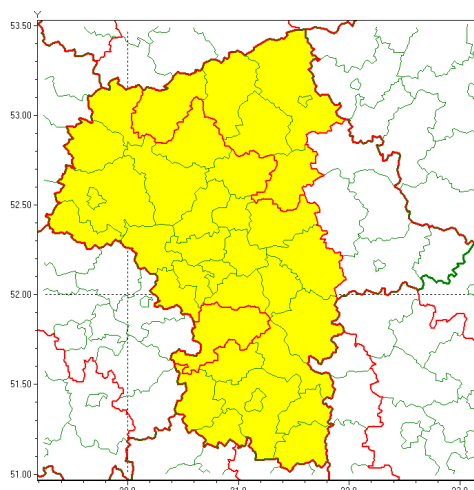

### Zasięg ostrzeżenia w województwie

Opady marznące

### Ostrzeżenie meteorologiczne Nr 23

<b>Nazwa biura</b>	IMGW-PIB Centralne Biuro Prognoz Meteorologicznych - Wydział w Warszawie
<b>Zjawisko/stopień zagrożenia</b>	Opady marznące/1
<b>Obszar</b>	województwo mazowieckie <b>powiat grójecki</b>
<b>Ważność</b>	od godz. 08:00 dnia 19.02.2021 do godz. 23:00 dnia 19.02.2021
<b>Przebieg</b>	Prognozuje się miejscami wystąpienie słabych opadów marznącego deszczu oraz mroźki powodujących gołoledź.
<b>Prawdopodobieństwo wystąpienia zjawiska(%)</b>	90%
<b>Uwagi</b>	Brak.
<b>Dyrektor synoptyk IMGW-PIB</b>	Michał Folwarski
<b>Godzina i data wydania</b>	godz. 13:56 dnia 18.02.2021
<b>SMS</b>	IMGW-PIB OSTRZEŻENIE: MARZĄCE OPADY/1 mazowieckie/grójecki od 08:00/19.02 do 23:00/19.02.2021 marznące opady, drogi liskie.