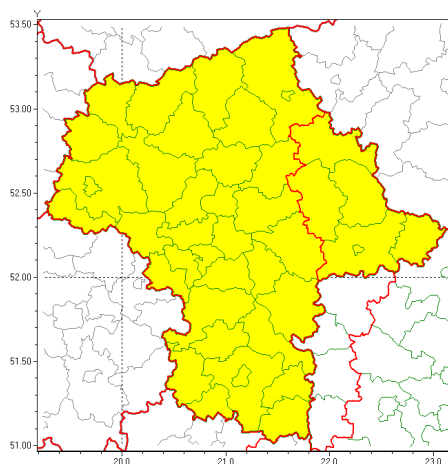

### Zasięg ostrzeżeń w województwie

Intensywne opady deszczu  
2020-10-13 08:33

**WOJEWÓDZTWO MAZOWIECKIE**  
**OSTRZEŻENIA METEOROLOGICZNE ZBIORCZO NR 156**  
**WYKAZ OBLICZONYCH OSTRZEŻEŃ**  
**o godz. 08:33 dnia 13.10.2020**

<b>Zjawisko/Stopień zagrożenia</b>	Intensywne opady deszczu/1
<b>Obszar (w nawiasie numer ostrzeżenia dla powiatu)</b>	powiaty: łosicki(82), ostrowski(77), Siedlce(82), siedlecki(82), sokołowski(81), węgrowski(81)
<b>Ważność</b>	od godz. 08:35 dnia 13.10.2020 do godz. 08:00 dnia 14.10.2020
<b>Prawdopodobieństwo</b>	80%
<b>Przebieg</b>	Prognozuje się wystąpienie opadów deszczu okresami o natężeniu umiarkowanym i silnym. Prognozowana wysokość opadów za okres ważności Ostrzeżenia - miejscami do 40 mm.
<b>SMS</b>	IMGW-PIB OSTRZEŻENIA: DESZCZ/1 mazowieckie (6 powiatów) od 08:35/13.10 do 08:00/14.10.2020 40 mm. Dotyczy powiatów: łosicki, ostrowski, Siedlce, siedlecki, sokołowski i węgrowski.
<b>RSO</b>	Woj. mazowieckie (6 powiatów), IMGW-PIB wydał ostrzeżenie pierwszego stopnia o intensywnych opadach deszczu
<b>Uwagi</b>	Brak.
<b>Zjawisko/Stopień zagrożenia</b>	Intensywne opady deszczu/1