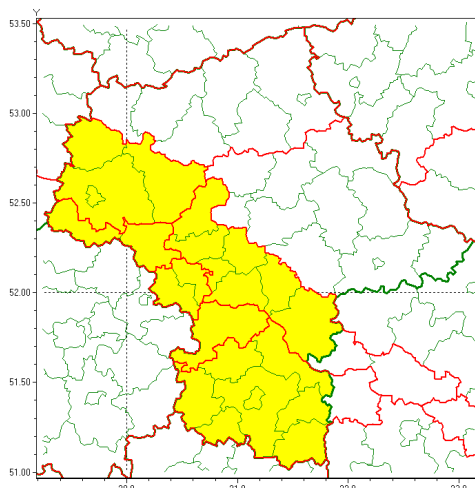

### Zasięg ostrzeżenia w województwie

#### Zawieje/zamiecie śnieżne

### Ostrzeżenie meteorologiczne Nr 17

<b>Nazwa biura</b>	IMGW-PIB Centralne Biuro Prognoz Meteorologicznych - Wydział w Warszawie
<b>Zjawisko/stopień zagrożenia</b>	Zawieje/zamiecie śnieżne/ 1
<b>Obszar</b>	województwo mazowieckie <b>powiat grójecki</b>
<b>Ważność</b>	od godz. 12:00 dnia 07.02.2021 do godz. 19:00 dnia 08.02.2021
<b>Przebieg</b>	Przewiduje się zawieje i zamiecie śnieżne spowodowane przez wschodni i północno-wschodni wiatr o średniej prędkości od 25 km/h do 35 km/h, w porywach do 65 km/h oraz opady śniegu.
<b>Prawdopodobieństwo wystąpienia zjawiska(%)</b>	80%
<b>Uwagi</b>	Brak.
<b>Dyrektor synoptyk IMGW-PIB</b>	Ilona Bazyluk
<b>Godzina i data wydania</b>	godz. 06:59 dnia 07.02.2021
<b>SMS</b>	IMGW-PIB OSTRZEŻENIE: ZAMIEĆ ŚNIEŻNA/1 mazowieckie/grójecki od 12:00/07.02 do 19:00/08.02.2021 wiatr 35 km/h, porywy 65 km/h.