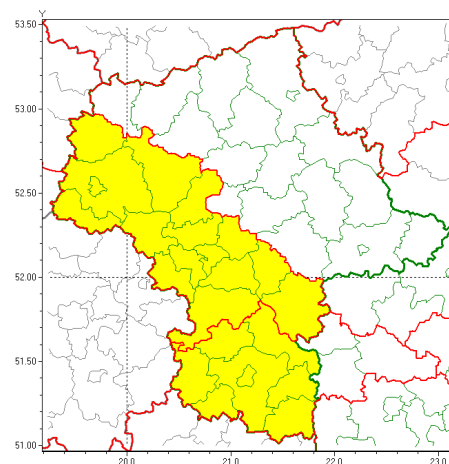

Zasięg ostrzeżeń w województwie

Intensywne opady śniegu
2021-02-07 09:25

Zawieje/zamiecie śnieżne
2021-02-07 09:25

WOJEWÓDZTWO MAZOWIECKIE
OSTRZEŻENIA METEOROLOGICZNE ZBIORCZO NR 40
WYKAZ OBSZARÓW ZUCIĄGNIĘTYCH OSTRZEŻENIAMI
o godz. 09:25 dnia 07.02.2021

Zjawisko/Stopień zagrożenia	Intensywne opady śniegu/1 ODWOŁANIE
Obszar (w nawiasie numer ostrzeżenia dla powiatu)	powiaty: garwoliński(17), grodziski(17), grójceński(16), legionowski(18), łosicki(22), miński(19), nowodworski(18), ostrowski(24), otwocki(18), piaseczyński(18), pruszkowski(17), pułtuski(20), Siedlce(22), siedlecki(22), sokołowski(21), Warszawa(17), warszawski zachodni(18), węgrowski(19), wołomiński(18), wyszkowski(18), żyrardowski(17)
Czas odwołania	godz. 09:25 dnia 07.02.2021
Przyczyna	Zjawisko zakończyło się
SMS	IMGW-PIB INFORMUJE: NIEG/- mazowieckie (21 powiatów) 09:25/07.02.2021 ZJAWISKO ZAKOŃCZYŁO SIĘ. Dotyczy powiatów: garwoliński, grodziski, grójceński, legionowski, łosicki, miński, nowodworski, ostrowski, otwocki, piaseczyński, pruszkowski, pułtuski, Siedlce, siedlecki, sokołowski, Warszawa, warszawski zachodni, węgrowski, wołomiński, wyszkowski i żyrardowski.
RSO	Woj. mazowieckie (0 powiatów), IMGW-PIB odwołał ostrzeżenie pierwszego stopnia o intensywnych opadach śniegu
Uwagi	Brak
Zjawisko/Stopień zagrożenia	Intensywne opady śniegu/1 ZMIANA
Obszar (w nawiasie numer ostrzeżenia dla powiatu)	powiaty: białobrzegiński(16), kozienicki(17), lipski(17), przysuski(16), Radom(16), radomski(16), szydlowiecki(16), zwoliński(17)
Ważność	od godz. 00:00 dnia 08.02.2021 do godz. 20:00 dnia 08.02.2021