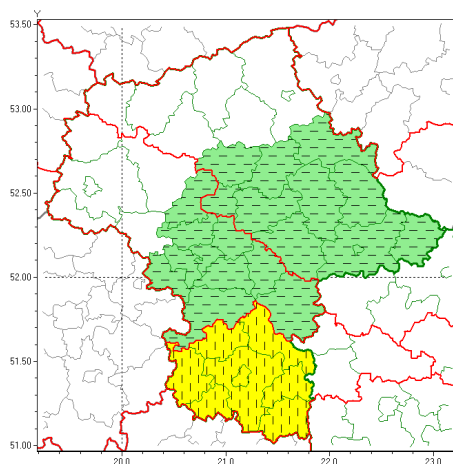

Zasięg ostrzeżeń w województwie

Intensywne opady śniegu
2021-02-07 09:25

Zawieje/zamiecie śnieżne
2021-02-07 09:25

WOJEWÓDZTWO MAZOWIECKIE
OSTRZEŻENIA METEOROLOGICZNE ZBIORCZO NR 40
WYKAZ OBSZARÓW ZUCIĄGNIĘTYCH OSTRZEŻENIAMI
o godz. 09:25 dnia 07.02.2021

Zjawisko/Stopień zagrożenia	Intensywne opady śniegu/1 ODWOŁANIE
Obszar (w nawiasie numer ostrzeżenia dla powiatu)	powiaty: garwoliński(17), grodziski(17), grójceński(16), legionowski(18), łosicki(22), miński(19), nowodworski(18), ostrowski(24), otwocki(18), piaseczyński(18), pruszkowski(17), pułtuski(20), Siedlce(22), siedlecki(22), sokołowski(21), Warszawa(17), warszawski zachodni(18), węgrowski(19), wołomiński(18), wyszkowski(18), żyrardowski(17)
Czas odwołania	godz. 09:25 dnia 07.02.2021
Przyczyna	Zjawisko zakończyło się
SMS	IMGW-PIB INFORMUJE: NIEG/- mazowieckie (21 powiatów) 09:25/07.02.2021 ZJAWISKO ZAKOŃCZYŁO SIĘ. Dotyczy powiatów: garwoliński, grodziski, grójceński, legionowski, łosicki, miński, nowodworski, ostrowski, otwocki, piaseczyński, pruszkowski, pułtuski, Siedlce, siedlecki, sokołowski, Warszawa, warszawski zachodni, węgrowski, wołomiński, wyszkowski i żyrardowski.
RSO	Woj. mazowieckie (0 powiatów), IMGW-PIB odwołał ostrzeżenie pierwszego stopnia o intensywnych opadach śniegu
Uwagi	Brak
Zjawisko/Stopień zagrożenia	Intensywne opady śniegu/1 ZMIANA
Obszar (w nawiasie numer ostrzeżenia dla powiatu)	powiaty: białobrzegiński(16), kozienicki(17), lipski(17), przysuski(16), Radom(16), radomski(16), szydlowiecki(16), zwoliński(17)
Ważność	od godz. 00:00 dnia 08.02.2021 do godz. 20:00 dnia 08.02.2021