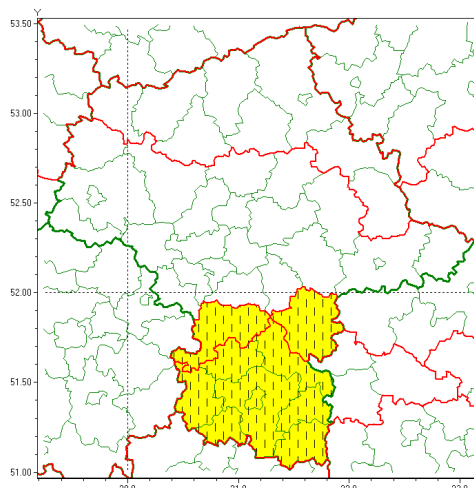

email: meteo.warszawa@imgw.pl

www: www.imgw.pl

Zasięg ostrzeżenia w województwie

Zawieje/zamiecie śnieżne

Zmiana ostrzeżenia meteorologicznego Nr 17 wydanego o godz. 06:59 dnia 07.02.2021

Nazwa biura	IMGW-PIB Centralne Biuro Prognoz Meteorologicznych - Wydział w Warszawie
Zjawisko/stopień zagrożenia	Zawieje/zamiecie śnieżne/ 1
Obszar	województwo mazowieckie powiat grójecki
Ważność	od godz. 18:00 dnia 07.02.2021 do godz. 18:00 dnia 08.02.2021
Przebieg	Przewiduje się zawieje i zamiecie śnieżne spowodowane przez wschodni i północno-wschodni wiatr o średniej prędkości do 30 km/h, w porywach do 60 km/h oraz opady śniegu.
Prawdopodobieństwo wystąpienia zjawiska(%)	80%
Uwagi	Brak.
Dyrektor synoptyk IMGW-PIB	Małgorzata Tomczuk
Godzina i data wydania	godz. 11:59 dnia 07.02.2021
SMS	IMGW-PIB OSTRZEŻENIE: ZAMIEĆ ŚNIEŻNA/1 mazowieckie/grójecki od 18:00/07.02 do 18:00/08.02.2021 wiatr 30 km/h, porywy 60 km/h.