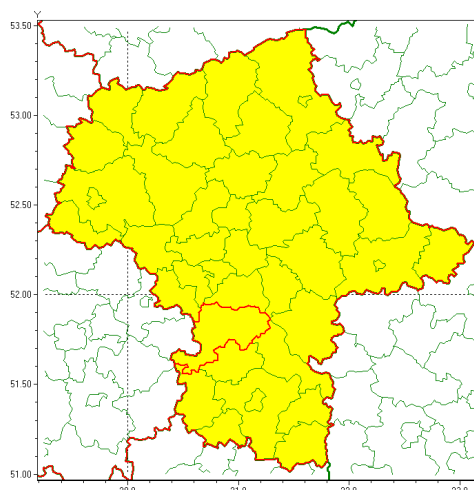

Zasięg ostrzeżenia w województwie

Silny wiatr

Ostrzeżenie meteorologiczne Nr 86

Nazwa biura	IMGW-PIB Centralne Biuro Prognoz Meteorologicznych - Wydział w Warszawie
Zjawisko/stopień zagrożenia	Silny wiatr/ 1
Obszar	województwo mazowieckie powiat grójecki
Ważność	od godz. 12:00 dnia 21.10.2021 do godz. 20:00 dnia 21.10.2021
Przebieg	Prognozuje się wystąpienie wiatru o średniej prędkości od 25 km/h do 40 km/h, w porywach do 80 km/h, z południowego zachodu.
Prawdopodobieństwo wystąpienia zjawiska(%)	80%
Uwagi	W związku z dynamiczną sytuacją meteorologiczną ostrzeżenie może być aktualizowane.
Dyrektor synoptyk IMGW-PIB	Katarzyna Cisiłowska
Godzina i data wydania	godz. 14:19 dnia 20.10.2021
SMS	IMGW-PIB OSTRZEŻENIE: WIATR/1 mazowieckie/grójecki od 12:00/21.10 do 20:00/21.10.2021 prędkość do 40 km/h, porywy do 80 km/h, SW.